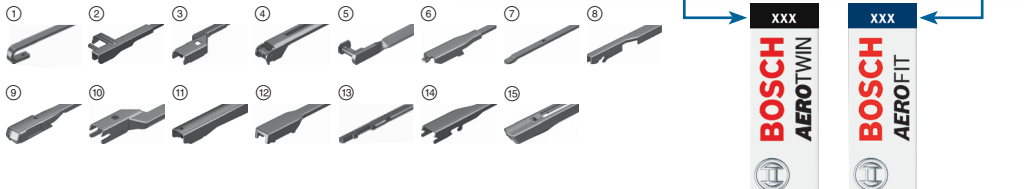

i10 [PA]	10.07→	①	AR 552 S	AF 552		552		H 317
[IA]	09.13→	①	AR 552 S	AF 552		552		H 275
[AC3]	02.20→	①	AR 612 S			612		H 284
i20 [PB]	12.08-12.14	①	AR 601 S	AF 601	601 S	612		H 309
[GB]	11.14→	①	AR 612 S			612		H 301
[BC3]	08.20→	⑥	A 991 S					H 301
i30 [FD]	09.07-03.10	③	A 187 S	AF 187				H 312
	04.10-01.13	①	AR 604 S	AF 604	604 S	450 U		H 312
		①				600 U		
[GD]	12.11→	①	AR 654 S	AF 654		654		A 310 H
[PD]	12.16→	①	AR 653 S			653		H 318
i30 Coupé [GD]	02.13-04.17	①	AR 654 S	AF 654		654		A 310 H
i30 CW [FD]	02.08-03.10	③	A 187 S	AF 187				H 312
	04.10-09.12	①	AR 604 S	AF 604	604 S	450 U		H 312
		①				600 U		
[GD]	03.12-04.17	①	AR 654 S	AF 654		654		A 310 H
[PD]	03.17→	①	AR 653 S			653		H 318
i30 Fastback [PD]	11.17→	①	AR 653 S			653		H 318
i35	02.11→	①	AR 654 S			654		
i40 [VF]	04.11-12.19	①	AR 653 S		653 S	653		
i40 CW [VF]	04.11→	①	AR 653 S		653 S	653		H 352
Ioniq [AE]	03.16→	①	AR 813 S			803		
Ioniq 5 [NE_EV]	07.21→	①	AR 813 S					
ix20 [JC]	10.10→	③	A 583 S	AF 583				H 301
ix35 [LM/EL]	01.10→	①	AR 601 S	AF 601	601 S	612		H 312
ix55 [EN]	09.08-12.12	③	A 296 S					
Kona [OS]	06.17→	①	AR 653 S			653		H 281
Matrix [FC]	07.01-04.10	①	AR 552 S	AF 552		552	①	H 341
Nexo [FE]	03.18→	①	AR 653 S			653		H 352
Porter 507	09.00-12.03	①	AR 450 S		450 S	450		
Santa Fe [SM]	09.99-12.05	①	AR 551 S		551 S	551	①	H 341
[CM]	03.06-12.12	①	AR 604 S	AF 604	604 S	450 U		H 352
		①				600 U		
[DM]	09.12→	①	AR 654 S			654		H 326
[TM]	02.18→	①	AR 653 S			653		A 302 H
Solaris [RB]	01.11→	①	AR 653 S			653		
[YC]	02.17→	①	AR 601 S	AF 601		612		
Solaris Hatchback [RB]	01.11→	①	AR 653 S			653		H 281
Sonata [YF]	09.09→	KUR	①	AR 813 S		803		
Sonata IV [EF]	04.01-01.05	①	AR 551 S		551 S	551		
[TM]	09.18→	①						A 302 H
Sonata V [NF]	08.04-12.10	①	AR 606 S					
Starex	10.97-10.02	①				701		
	10.02-01.07	①				701	①	H 400
		①	AR 701 S			701		
	01.07-05.07	①				701		
	05.07-12.07	①				701		H 352
		①	AR 606 S			500 U		
		①				600 U		
	12.07→	①	AR 606 S			500 U		H 352
		①				600 U		
Terracan [HP]	01.01-10.06	①	AR 551 S		551 S	551	①	H 400
Trajjet [FO]	01.00-06.07	①	AR 655 S			655	①	H 400
Tucson [JM]	08.04-03.10	①	AR 601 S	AF 601	601 S	612		H 308
[TL]	06.15-12.20	①	AR 653 S			653		H 352
Tucson IV [NX4]	09.20→	③	A 945 S					H 275
Veloster	06.11→	①	AR 813 S					
Veracruz	09.06→	③	A 296 S					
Verna [LC]	07.99-03.06	①	AR 502 S	AF 502	502 S	502		
[MC]	10.06-05.11	①	AR 533 S	AF 531	533 S	533		
XG [F]	12.98-12.05	①	AR 551 S		551 S	551