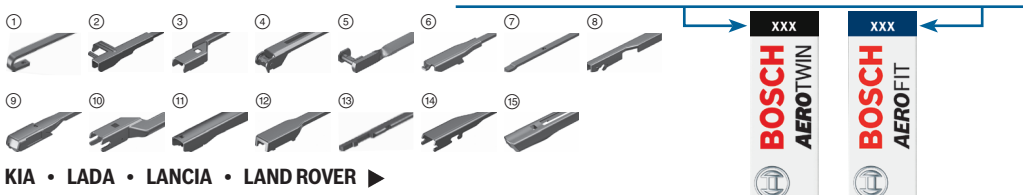

KIA • LADA • LANCIA • LAND ROVER ▶