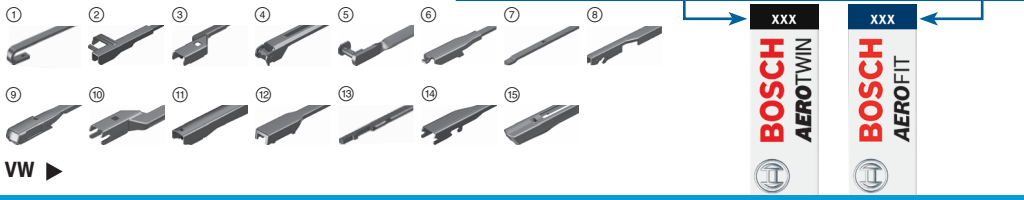

Multivan T6 [SG]	04.15-11.19		③	A 821 S					MGT	A 450 H
			③						MHK	A 403 H
New Beetle [1C1,9C1]	01.98-12.10	GBO	①						408	
New Beetle Cabriolet [1Y7]	01.03-10.10	GBO	①						408	
Passat [3B3]	11.01-05.05		②	A 925 S	AF 925					
[3C2]	03.05-11.10		③	A 979 S	AF 462					
		WW	③	AM 462 S						
[362]	08.10-08.11		③	A 979 S	AF 462					
		WW	③	AM 462 S						
	08.11-05.12		③	A 979 S	AF 462					
		WW	③	AM 462 S						
	05.12-12.14		③	A 620 S						
[3G2]	08.14→		③	A 102 S						
		KUR	③	A 863 S						
[CB2]	01.19→		③	A 102 S						
		KUR	③	A 863 S						
Passat Alltrack [365]	01.12-12.14		③	A 620 S						A 281 H
[3G5]	05.15-07.19		③	A 102 S						A 331 H
		KUR	③	A 863 S						
Passat CC [357]	05.08-11.11		③	A 979 S	AF 462					
		WW	③	AM 462 S						
	12.11-05.12		③	A 620 S						
Passat Variant [3B6]	11.01-05.05		②	A 925 S	AF 925					① H 380
[3C5]	08.05-11.10		③	A 979 S	AF 462					A 281 H
		WW	③	AM 462 S						
[365]	08.10-08.11		③	A 979 S	AF 462					A 281 H
		WW	③	AM 462 S						
	08.11-05.12		③	A 979 S	AF 462					A 281 H
		WW	③	AM 462 S						A 281 H
			③	A 620 S						A 281 H
	05.12-12.14		③	A 620 S						A 281 H
[3G5]	08.14-07.19		③	A 102 S						A 331 H
		KUR	③	A 863 S						
[CB5]	01.19→		③	A 102 S						A 331 H
		KUR	③	A 863 S						
Phaeton [3D]	05.02-03.16		②	A 582 S						
Polo [9N1]	09.01-05.02	BGR	①	AR 533 S	AF 531	533 S	533	KUR	①	H 282
		BGO	①			584 S			①	
	06.02-09.02		②	A 927 S				KUR	①	H 282
		KUR,WW	②	AM 460 S					①	
	10.02-06.05		②	A 927 S						A 330 H
		KUR,WW	②	AM 460 S						
[9N3]	04.05-05.05		①	AR 533 S	AF 531	533 S	533	L28		A 281 H
		KUR	③	AM 460 S				L28		A 281 H
	05.05-08.05		①	AR 533 S	AF 531	533 S	533			A 330 H
		KUR	③	AM 460 S						A 330 H
			③	A 974 S	AF 925			L28		A 281 H
			①					L28		A 281 H
	08.05-12.09	KUR	③	AM 460 S						A 330 H
			③	A 974 S	AF 925			L28		A 281 H
[6R1,6C1]	06.09→		③	A 555 S	AF 555					A 282 H
[AW1]	06.17→		③	A 863 S						A 282 H
Polo Classic [9N4]	04.05-02.10		③	A 974 S	AF 925					
		KUR,WW	③	AM 460 S						
Polo Playa [9V4]	10.98-10.02		①	AR 502 S	AF 502	502 S	502			
Polo Sedan [602,612,614]	09.10→		①	AR 601 S	AF 601	601 S	601			
[602]	09.10→		③	A 555 S	AF 555					
Scirocco [137,138]	08.08-11.17		③	A 979 S	AF 462					A 251 H
		WW	③	AM 462 S						
Sharan [7M9,7M6]	06.01-03.10		②	A 950 S	AF 469					① H 400
		WW	②	AM 469 S				WW	①	H 405
[7N1,7N2]	05.10→		③	A 557 S						
T-Cross [C11]	12.18→		③	A 318 S						A 251 H
T-Roc [A11]	07.17-01.22		③	A 621 S						A 331 H
		KUR	③	A 102 S						
[D11]	01.22→		③	A 621 S						A 331 H
		KUR	③	A 102 S						
T-Roc Cabriolet [AC7]	08.19-08.21		③	A 621 S						
		KUR	③	A 102 S						
[AC8]	01.22→		③	A 621 S						
		KUR	③	A 102 S						
Taigo [CS1]	09.21→		③	A 863 S						A 335 H
Teramont	12.16→	KUR	③	A 244 S						
Tiguan [5N1,5N2]	11.07-08.17		③	A 430 S						A 330 H
		WW	③	A 966 S						
[AD1; BT1]	01.16→		③	A 244 S						A 383 H
		WW	③	A 638 S						
[AX1]	07.20→		③	A 244 S						A 383 H
Tiguan Allspace [BW2;BJ2]	03.17→		③	A 244 S						A 383 H
		WW	③	A 638 S						
Touareg [7L...]	11.02-11.06		②	A 942 S						A 330 H
[7LA,7L6]	11.02-08.07		②	A 942 S						A 330 H
[7L...]	12.06-05.10		②	A 034 S						A 330 H
[7L6]	06.07-05.10		②	A 034 S						A 330 H
[7P5]	01.10-12.14		②	A 034 S						A 360 H