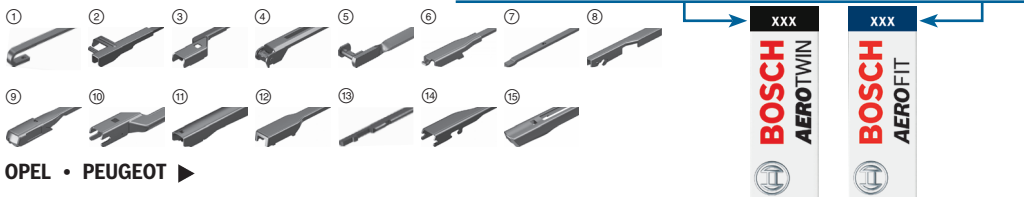

Model	Year Range	Region	Code	AERO TWIN	AERO FIT	TWIN SPOILER	TWIN	Other	REAR
Maxima [A34]	02.03-05.08		①	AR 653 S			653 S	653	
[A35]	09.08→	KUR	①	AR 653 S				653	
Maxima QX [CA33]	01.00-01.06		①	AR 813 S				803	
Micra [K11E]	07.00-10.02		①	AR 502 S	AF 502	502 S	502		KWB H 402
[K12E]	11.02-05.05		①	AR 531 S	AF 531	531 S	531		H 301
	06.05-10.10		①	AR 531 S	AF 531	531 S	531		H 402
[K13K]	07.10→		①		AF 535	535 S	340 U		H 306
			①				530 U		
[K14FR]	01.17→		①	AR 656 S	AF 654		654		H 230
Micra CC [K12E]	09.05-10.10		①	AR 531 S	AF 531	531 S	531		
Murano [Z50]	09.02-12.08		①	AR 813 S					H 354
[Z51]	06.08-09.12		①	AR 653 S					
	09.12-04.15		①	AR 653 S					H 306
[Z52R]	06.16→		①	AR 813 S			803		H 306
Navara [D22]	06.00→		①	AR 480 S	AF 480	480 S	480		
[D40;D40M;D40T]	05.05→		①	AR 607 S	AF 607	607 S	480 U		
			①				600 U		
[D23M]	11.15→	KUR	①	AR 601 S	AF 601			612	
Note [E11;E11E]	01.05-08.14	MRO	①	AR 605 S	AF 605		578 S		H 306
		ORO	①	AR 605 S	AF 605			605	
[E12]	08.13→		①	AR 128 S	AF 605				H 306
		KUR	①	AR 605 S					
NP200	10.08→		①	AR 500 S				500	
NP300 [D22]	09.08→		①	AR 480 S	AF 480	480 S	480		
NV200 / e-NV200 [M20; M20M;MEOM]	08.09→		①	AR 552 S	AF 552			552	H 354
NV300 [X82]	09.16→		③	A 309 S	AF 467				MGT H 402
		WW	③	AM 467 S					MHK A 404 H
NV400 [X62]	09.11→		①					650	
Pathfinder [R50]	10.97-10.04		①	AR 551 S	AF 532	551 S	551		
[R51]	01.05-11.14		①	AR 607 S	AF 607	607 S	480 U		H 306
			①				600 U		
[R52R]	09.14→	KUR	①	AR 653 S				653	H 301
Patrol [260]	04.89-12.05		①	AR 480 S	AF 480	480 S	480		
[Y62]	03.10→		①	AR 604 S	AF 604				H 306
Patrol GR [Y61]	10.97-03.10		①	AR 500 S	AF 500	500 S	500		① H 341
Pickup [D22]	02.97→		①	AR 480 S	AF 480	480 S	480		
Pixo Hatchback [UA0]	03.09-08.13		①	AR 553 S	AF 535	535 S	553		
Primastar [X83]	07.02→		①	AR 801 S		611 S	543		MHT H 402
			①						MHK ① H 341
Primera Hatchback [P12E]	05.02-09.10	KUR	①	AR 813 S		813 S	803		KWB H 502
Primera Sedan [P12E]	12.01-09.10	KUR	①	AR 813 S		813 S	803		
Primera Wagon [P12E]	12.01-09.10	KUR	①	AR 813 S		813 S	803		H 402
Pulsar [N16]	12.99-07.09		①	AR 552 S	AF 552		552		
[C13]	07.14→		③	A 583 S	AF 583				H 301
Qashqai [J10]	12.06-12.13		⑥	A 292 S	AF 295				H 304
[J11E;J11R]	12.13→	KUR	①	AR 653 S				653	H 301
J12E	01.21→		①						H 301
Qashqai+2 [JJ10]	08.08-12.13		⑥	A 292 S	AF 295				H 304
Sentra [N16]	12.99-07.09		①	AR 552 S	AF 552		552		
[B17R;B17RR]	09.14→		③	A 583 S	AF 583				
Sunny	10.98-10.04		①	AR 552 S	AF 552		552		① H 420
Sunny Neo [N18]	07.02→		①	AR 552 S	AF 552		552		
Teana [J31;L41F]	02.03→		①	AR 607 S	AF 607	607 S	480 U		
			①				600 U		
[J32;J32R]	02.08→		①	AR 653 S		653 S	653		
Terrano [HS]	10.13-09.14		①	AR 500 S	AF 500		500		H 353
[D10]	03.14-10.14		①	AR 500 S			500	L30	H 301
			①					L34	H 353
	11.14-11.16		①	AR 604 S	AF 604	604 S	450 U	L30	H 301
			①				600 U	L34	H 353
	12.16→		⑫	A 312 S				L34	H 353
Terrano I [WD21]	09.95-12.06		①	AR 532 S	AF 532	532 S			
Terrano II [R20]	11.99→		①	AR 532 S	AF 532	532 S	500 U	L28	① H 595
			①				530 U		
Tiida [C11]	02.07→		①	AR 605 S	AF 605		605		
[C13R]	04.15→		③	A 583 S	AF 583				H 301
Tiida Hatchback [C11]	03.07→		①	AR 605 S	AF 605		605		H 353
Tiida Latio [SC11]	08.05-08.10		①	AR 605 S			605		
Versa [C11]	09.10-08.12		①	AR 605 S			605		H 353
X-Trail [T30]	10.00-08.07		①	AR 601 S	AF 601	601 S	612		① H 420
[T31]	04.07-12.14		①	AR 601 S	AF 601	601 S	612		H 354
[T32;T32R; T32RR]	04.14→		①	AR 653 S			653		H 301